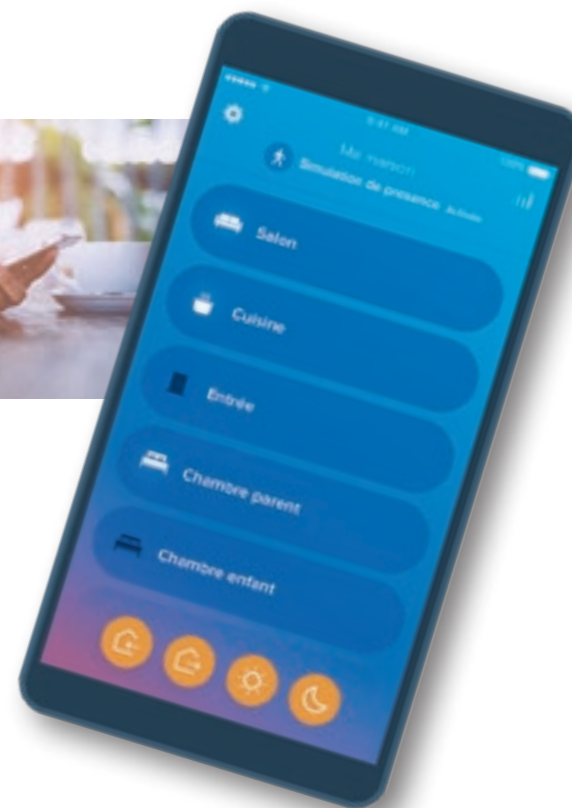

App Home + Control

à télécharger gratuitement sur